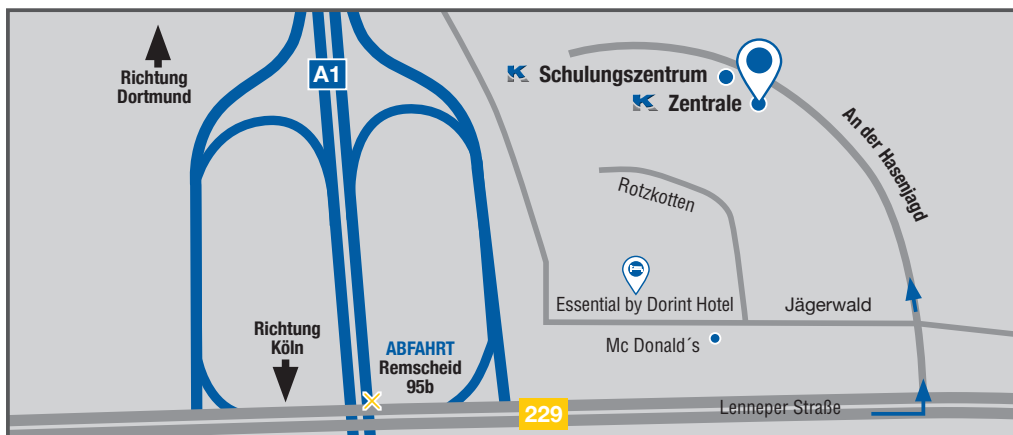

## IHR WEG ZU UNS ANFAHRT

### ADRESSE FÜR IHR NAVI:

An der Hasenjadg 5, 42897 Remscheid

### ADRESSBESCHREIBUNG:

- Autobahn A1 Abfahrt Remscheid 95b
- links abbiegen Richtung Remscheid, Radevormwald, Hückeswagen
- nach ca. 400 m links in das Industriegebiet Jägerwald abbiegen und geradeaus, in die Straße - An der Hasenjadg -
- nach ca. 300 m finden Sie auf der linken Seite das Hauptgebäude/Zentrale (An der Hasenjadg 5),  
30 m weiter das Schulungszentrum (An der Hasenjadg 7).